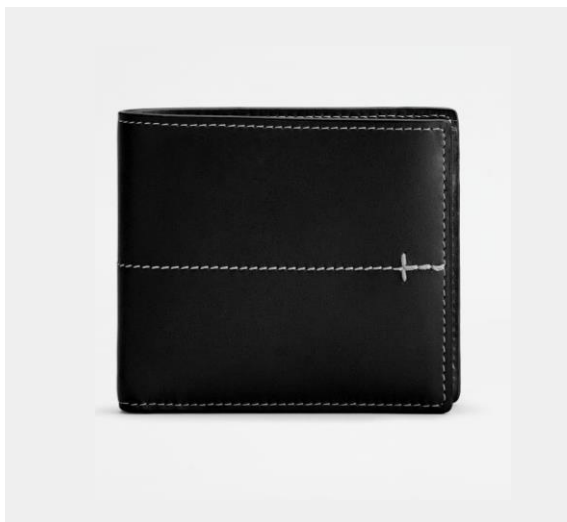

Colour: **ORANGE**

**B001(BIANCO)+U210(CARTA
ZUCCHERO SC) + ST. GOMMINI
BICOLOR+RUBK**

Accessories

TSI PORTA CARTE ZIP MEDIO T

Product Code: XAMTSYF8300TBJ8060

**Colour: B001(BLANCO)+G844(POTTERS CLAY) + ST. GOMMINI
LENTE+RUBK**