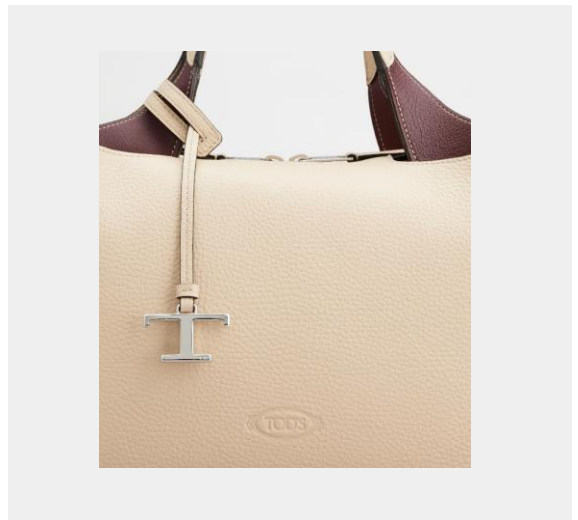

Colour: BLUE

Bags

TSB SHOP PEND.T PATCH GEOM ATT MINI

Product Code: XBWTSBAN100T708017

Colour: B220(GR B)+C600(NA)+B015(BI C)+C609(NA S)+G404(ZA)

APA BAULETTO PEND.T TRAC PELL MED

Product Code: XBWAP AHL300QRI6044